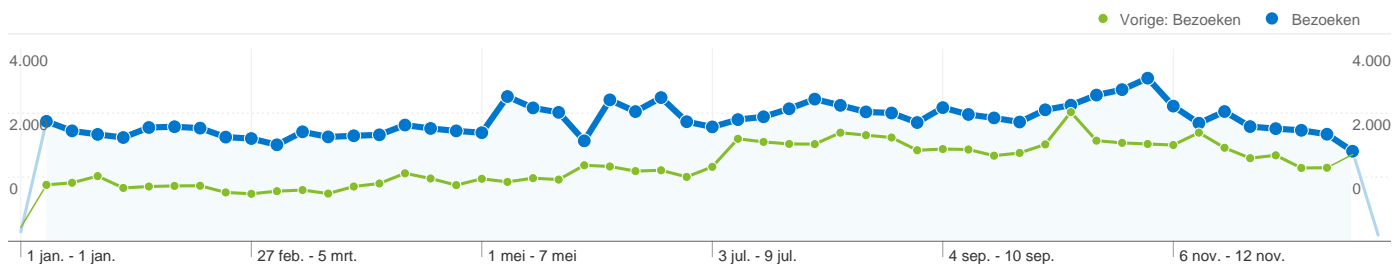

Alle verkeersbronnen hebben in totaal 131.468 bezoeken verzonden

19,85% Direct verkeer

Vorige: 17,59% (12,85%)

33,81% Verwijzende sites

Vorige: 32,63% (3,64%)

46,33% Zoekmachines

Vorige: 49,78% (-6,92%)

- Zoekmachines
  60.915,00 (46,33%)
- Verwijzende sites
  44.453,00 (33,81%)
- Direct verkeer
  26.100,00 (19,85%)

Beste verkeersbronnen

Bronnen	Bezoeken	% bezoeken
google (organic)		
1 jan. 2011 - 1 jan. 2012	57.383	43,65%
31 dec. 2009 - 31 dec. 2010	39.011	46,58%
Wijzigingspercentage	47,09%	-6,30%
(direct) ((none))		
1 jan. 2011 - 1 jan. 2012	26.100	19,85%
31 dec. 2009 - 31 dec. 2010	14.733	17,59%
Wijzigingspercentage	77,15%	12,85%
indeed.nl (referral)		
1 jan. 2011 - 1 jan. 2012	16.417	12,49%
31 dec. 2009 - 31 dec. 2010	0	0,00%
Wijzigingspercentage	100,00%	100,00%
bonaire.startpagina.nl (referral)		
1 jan. 2011 - 1 jan. 2012	4.281	3,26%
31 dec. 2009 - 31 dec. 2010	2.708	3,23%
Wijzigingspercentage	58,09%	0,70%
bonaire.web-log.nl (referral)		
1 jan. 2011 - 1 jan. 2012	3.312	2,52%
31 dec. 2009 - 31 dec. 2010	5.063	6,05%

Zoekwoorden	Bezoeken	% bezoeken
ban boneiru bek		
1 jan. 2011 - 1 jan. 2012	8.281	13,59%
31 dec. 2009 - 31 dec. 2010	4.729	11,34%
Wijzigingspercentage	75,11%	19,84%
banboneirubek		
1 jan. 2011 - 1 jan. 2012	3.233	5,31%
31 dec. 2009 - 31 dec. 2010	1.859	4,46%
Wijzigingspercentage	73,91%	19,02%
vacatures bonaire		
1 jan. 2011 - 1 jan. 2012	2.580	4,24%
31 dec. 2009 - 31 dec. 2010	1.285	3,08%
Wijzigingspercentage	100,78%	37,41%
ban bonaire bek		
1 jan. 2011 - 1 jan. 2012	2.134	3,50%
31 dec. 2009 - 31 dec. 2010	1.439	3,45%
Wijzigingspercentage	48,30%	1,49%
ah bonaire		
1 jan. 2011 - 1 jan. 2012	1.175	1,93%
31 dec. 2009 - 31 dec. 2010	37	0,09%