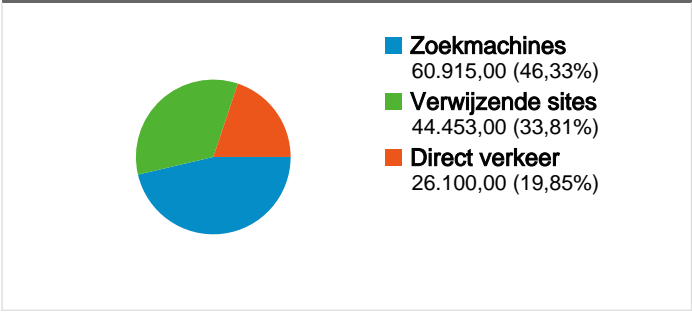

Sitegebruik

 <p>131.468 Bezoeken Vorige: 83.744 (56,99%)</p>	 <p>46,68% Bouncepercentage Vorige: 42,33% (10,29%)</p>
 <p>534.643 Paginaweergaves Vorige: 408.448 (30,90%)</p>	 <p>00:02:59 Gem. tijd op site Vorige: 00:03:29 (-14,03%)</p>
 <p>4,07 Pagina's/bezoek Vorige: 4,88 (-16,62%)</p>	 <p>49,42% % nieuwe bezoeken Vorige: 52,11% (-5,15%)</p>

Bezoekersoverzicht

Bezoekers
67.272

Kaartoverlay

Overzicht van verkeersbronnen

Inhoudsoverzicht		
Pagina's	Paginaweerga ves	% paginaweerga ves
/vacatures		
1 jan. 2011 - 1 jan. 2012	108.205	20,24%
31 dec. 2009 - 31 dec. 2010	68.739	16,83%
Wijzigingspercentage	57,41%	20,26%
/		
1 jan. 2011 - 1 jan. 2012	77.293	14,46%
31 dec. 2009 - 31 dec. 2010	60.360	14,78%
Wijzigingspercentage	28,05%	-2,17%
/vacatures?page=1		
1 jan. 2011 - 1 jan. 2012	34.778	6,50%
31 dec. 2009 - 31 dec. 2010	26.375	6,46%
Wijzigingspercentage	31,86%	0,74%
/vacatures?page=2		
1 jan. 2011 - 1 jan. 2012	12.134	2,27%
31 dec. 2009 - 31 dec. 2010	12.502	3,06%
Wijzigingspercentage	-2,94%	-25,85%
/content/bonaire		
1 jan. 2011 - 1 jan. 2012	7.413	1,39%
31 dec. 2009 - 31 dec. 2010	6.202	1,52%
Wijzigingspercentage	19,53%	-8,69%

67.272 mensen hebben deze site bezocht

 **131.468** Bezoeken

Vorige: 83.744 (56,99%)

 **67.272** Absoluut unieke bezoekers

Vorige: 44.405 (51,50%)

 **534.643** Paginaweergaves

Vorige: 408.448 (30,90%)

 **4,07** Gemiddelde paginaweergaves

Wijzigingspercentage

-34,58%

-58,33%

Wijzigingspercentage

3.075,68%

2.073,37%

131.468 bezoeken zijn afkomstig van 133 landen/gebieden

Sitegebruik