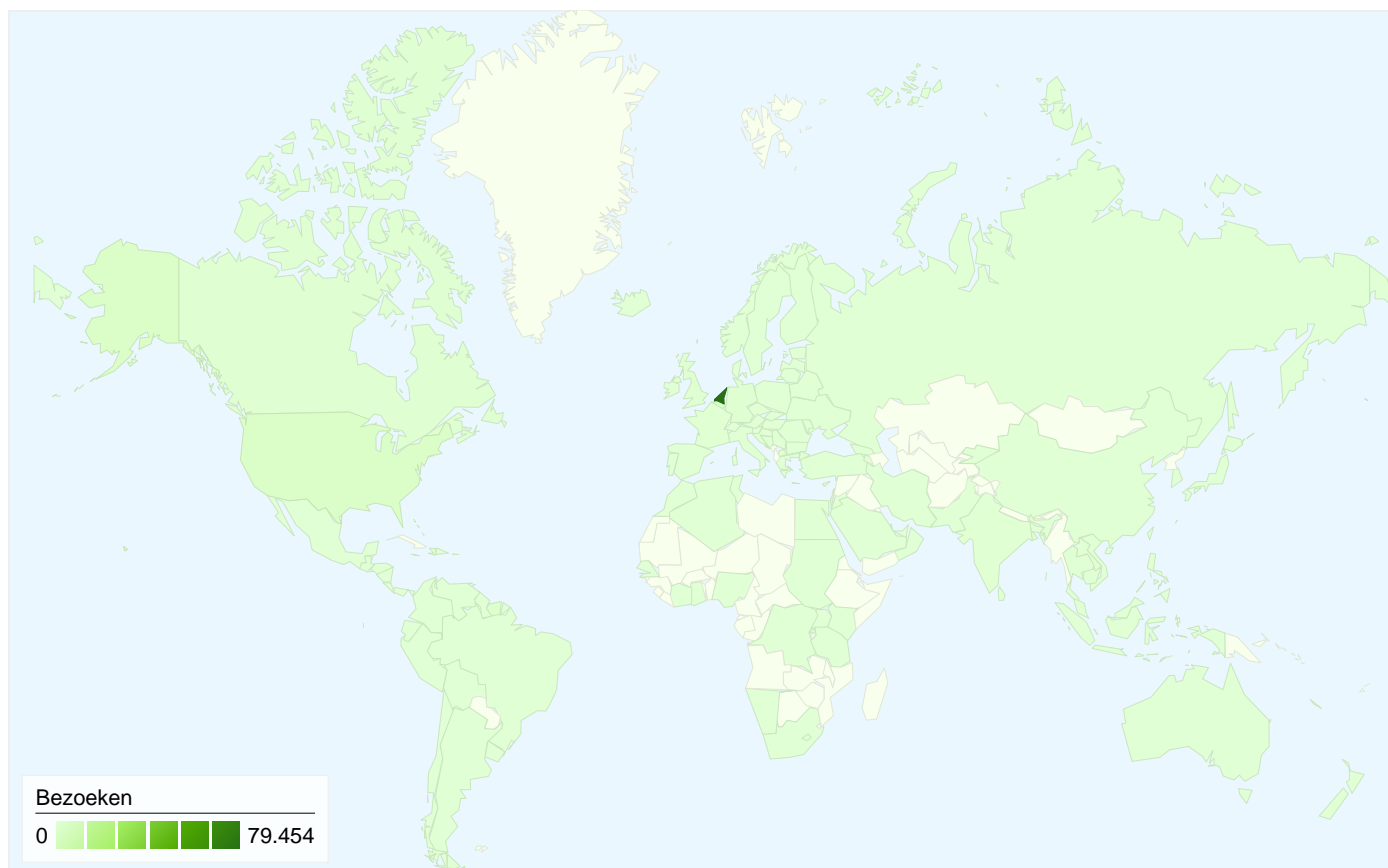

67.272 mensen hebben deze site bezocht

 **131.468** Bezoeken

Vorige: 83.744 (56,99%)

 **67.272** Absoluut unieke bezoekers

Vorige: 44.405 (51,50%)

 **534.643** Paginaweergaves

Vorige: 408.448 (30,90%)

 **4,07** Gemiddelde paginaweergaves

Alle verkeersbronnen hebben in totaal 131.468 bezoeken verzonden

19,85% Direct verkeer

Vorige: 17,59% (12,85%)

33,81% Verwijzende sites

Vorige: 32,63% (3,64%)

46,33% Zoekmachines

Vorige: 49,78% (-6,92%)

- Zoekmachines
60.915,00 (46,33%)
- Verwijzende sites
44.453,00 (33,81%)
- Direct verkeer
26.100,00 (19,85%)

Wijzigingspercentage

-34,58%

-58,33%

Wijzigingspercentage

3.075,68%

2.073,37%

131.468 bezoeken zijn afkomstig van 133 landen/gebieden

Sitegebruik