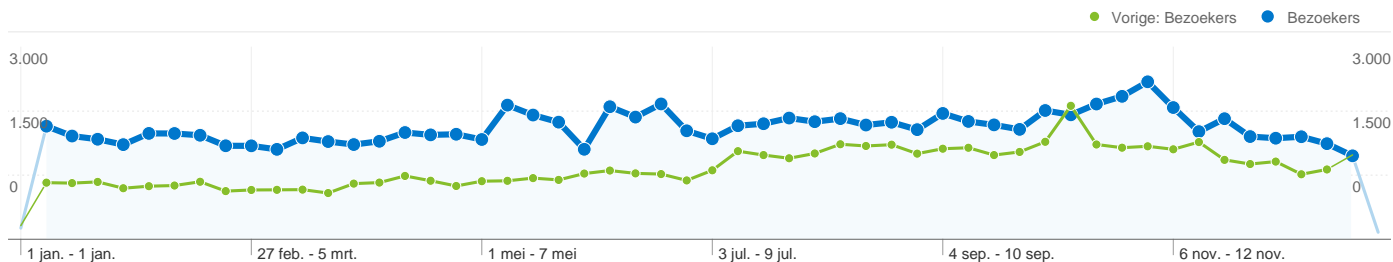

Sitegebruik

 <p>131.468 Bezoeken Vorige: 83.744 (56,99%)</p>	 <p>46,68% Bouncepercentage Vorige: 42,33% (10,29%)</p>
 <p>534.643 Paginaweergaves Vorige: 408.448 (30,90%)</p>	 <p>00:02:59 Gem. tijd op site Vorige: 00:03:29 (-14,03%)</p>
 <p>4,07 Pagina's/bezoek Vorige: 4,88 (-16,62%)</p>	 <p>49,42% % nieuwe bezoeken Vorige: 52,11% (-5,15%)</p>

Bezoekersoverzicht

Bezoekers
67.272

Kaartoverlay

Overzicht van verkeersbronnen

Inhoudsoverzicht		
Pagina's	Paginaweerga ves	% paginaweerga ves
/vacatures		
1 jan. 2011 - 1 jan. 2012	108.205	20,24%
31 dec. 2009 - 31 dec. 2010	68.739	16,83%
Wijzigingspercentage	57,41%	20,26%
/		
1 jan. 2011 - 1 jan. 2012	77.293	14,46%
31 dec. 2009 - 31 dec. 2010	60.360	14,78%
Wijzigingspercentage	28,05%	-2,17%
/vacatures?page=1		
1 jan. 2011 - 1 jan. 2012	34.778	6,50%
31 dec. 2009 - 31 dec. 2010	26.375	6,46%
Wijzigingspercentage	31,86%	0,74%
/vacatures?page=2		
1 jan. 2011 - 1 jan. 2012	12.134	2,27%
31 dec. 2009 - 31 dec. 2010	12.502	3,06%
Wijzigingspercentage	-2,94%	-25,85%
/content/bonaire		
1 jan. 2011 - 1 jan. 2012	7.413	1,39%
31 dec. 2009 - 31 dec. 2010	6.202	1,52%
Wijzigingspercentage	19,53%	-8,69%

67.272 mensen hebben deze site bezocht

 **131.468** Bezoeken

Vorige: 83.744 (56,99%)

 **67.272** Absoluut unieke bezoekers

Vorige: 44.405 (51,50%)

 **534.643** Paginaweergaves

Vorige: 408.448 (30,90%)

 **4,07** Gemiddelde paginaweergaves

1 - 10 van 133

Pagina's op deze site zijn in totaal 534.643 keer bekeken

 **534.643** Paginaweergaves

Vorige: 408.448 (30,90%)

 **377.335** Unieke paginaweergaves

Vorige: 282.641 (33,50%)

 **46,68%** Bouncepercentage