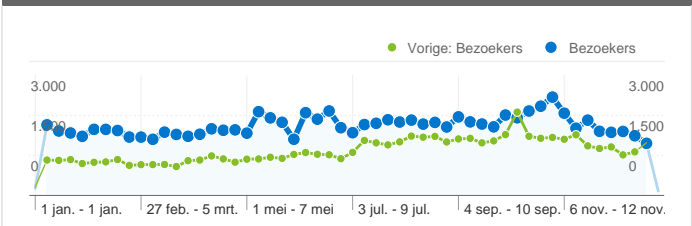

Sitegebruik

 <p>131.468 Bezoeken Vorige: 83.744 (56,99%)</p>	 <p>46,68% Bouncepercentage Vorige: 42,33% (10,29%)</p>
 <p>534.643 Paginaweergaves Vorige: 408.448 (30,90%)</p>	 <p>00:02:59 Gem. tijd op site Vorige: 00:03:29 (-14,03%)</p>
 <p>4,07 Pagina's/bezoek Vorige: 4,88 (-16,62%)</p>	 <p>49,42% % nieuwe bezoeken Vorige: 52,11% (-5,15%)</p>

Bezoekersoverzicht

Bezoekers
67.272

Kaartoverlay

Overzicht van verkeersbronnen

Inhoudsoverzicht		
Pagina's	Paginaweerga ves	% paginaweerga ves
/vacatures		
1 jan. 2011 - 1 jan. 2012	108.205	20,24%
31 dec. 2009 - 31 dec. 2010	68.739	16,83%
Wijzigingspercentage	57,41%	20,26%
/		
1 jan. 2011 - 1 jan. 2012	77.293	14,46%
31 dec. 2009 - 31 dec. 2010	60.360	14,78%
Wijzigingspercentage	28,05%	-2,17%
/vacatures?page=1		
1 jan. 2011 - 1 jan. 2012	34.778	6,50%
31 dec. 2009 - 31 dec. 2010	26.375	6,46%
Wijzigingspercentage	31,86%	0,74%
/vacatures?page=2		
1 jan. 2011 - 1 jan. 2012	12.134	2,27%
31 dec. 2009 - 31 dec. 2010	12.502	3,06%
Wijzigingspercentage	-2,94%	-25,85%
/content/bonaire		
1 jan. 2011 - 1 jan. 2012	7.413	1,39%
31 dec. 2009 - 31 dec. 2010	6.202	1,52%
Wijzigingspercentage	19,53%	-8,69%

67.272 mensen hebben deze site bezocht

 **131.468** Bezoeken

Vorige: 83.744 (56,99%)

 **67.272** Absoluut unieke bezoekers

Vorige: 44.405 (51,50%)

 **534.643** Paginaweergaves

Vorige: 408.448 (30,90%)

 **4,07** Gemiddelde paginaweergaves

1 - 10 van 133

Pagina's op deze site zijn in totaal 534.643 keer bekeken

 **534.643** Paginaweergaves

Vorige: 408.448 (30,90%)

 **377.335** Unieke paginaweergaves

Vorige: 282.641 (33,50%)

 **46,68%** Bouncepercentage