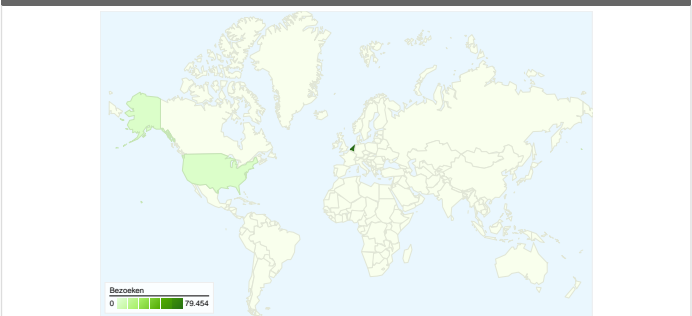

Kaartoverlay